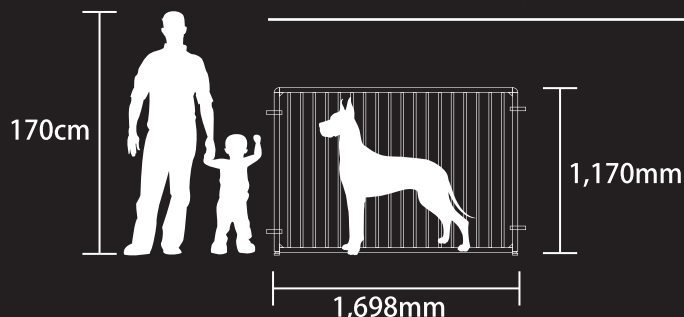

## ロッケージ サイズ参考表

愛犬のサイズに合わせてお選びください

### ロッケージサークルセット (高) 670mm × (幅) 1,114mm の場合

成人男性身長 170cm の場合 高さ 670mm × 幅 1,114mm ロッケージサークルと、参考犬種との比較イメージ

参考犬種

シーズー・パグ・ミニチュアダックス・チワワ  
トイプードル ・ポメラニアン・ヨークシャーテリア  
などの小型犬

### ロッケージサークルセット (高) 970mm × (幅) 1,114mm の場合

成人男性身長 170cm の場合 高さ 970mm × 幅 1,114mm ロッケージサークルと、参考犬種との比較イメージ

参考犬種

柴犬・バセットハウンド・ボーダーコリー・ブルドッグ  
ミディアムプードル・ジャーマンピンシャーなどの中型犬

### ロッケージサークルセット (高) 1,170mm × (幅) 1,698mm の場合

成人男性身長 170cm の場合 高さ 1,170mm × 幅 1,698mm ロッケージサークルと、参考犬種との比較イメージ

参考犬種

秋田犬・グレートデン・サモエド・ゴールデンレトリバー  
ダルメシアン・シェパード・スタンダードプードルなどの  
大型犬

※ 犬種はあくまでも参考です。ご質問、ご不明な点などございましたらお問い合わせください。