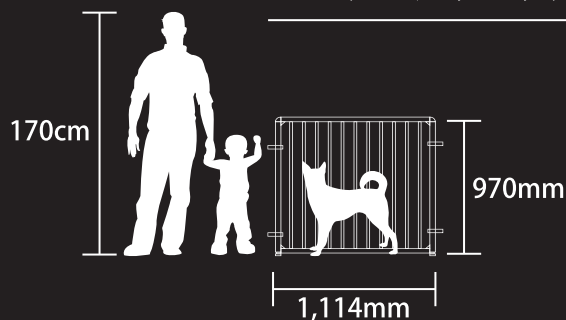

## ロッケージ サイズ参考表

愛犬のサイズに合わせてお選びください

### ロッケージサークルセット (高) 670mm × (幅) 1,114mm の場合

成人男性身長 170cm の場合 高さ 670mm × 幅 1,114mm ロッケージサークルと、参考犬種との比較イメージ

参考犬種

シーズー・パグ・ミニチュアダックス・チワワ  
トイプードル ・ポメラニアン・ヨークシャーテリア  
などの小型犬

### ロッケージサークルセット (高) 970mm × (幅) 1,114mm の場合

成人男性身長 170cm の場合 高さ 970mm × 幅 1,114mm ロッケージサークルと、参考犬種との比較イメージ

参考犬種

柴犬・バセットハウンド・ボーダーコリー・ブルドッグ  
ミディアムプードル・ジャーマンピンシャーなどの中型犬

### ロッケージサークルセット (高) 1,170mm × (幅) 1,698mm の場合

成人男性身長 170cm の場合 高さ 1,170mm × 幅 1,698mm ロッケージサークルと、参考犬種との比較イメージ

参考犬種

秋田犬・グレートデン・サモエド・ゴールデンレトリバー  
ダルメシアン・シェパード・スタンダードプードルなどの  
大型犬

※ 犬種はあくまでも参考です。ご質問、ご不明な点などございましたらお問い合わせください。