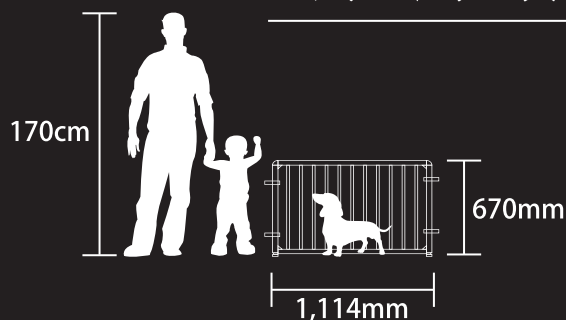

## ロッケージ サイズ参考表

愛犬のサイズに合わせてお選びください

### ロッケージサークルセット (高) 670mm × (幅) 1,114mm の場合

成人男性身長 170cm の場合 高さ 670mm × 幅 1,114mm ロッケージサークルと、参考犬種との比較イメージ

参考犬種

シーズー・パグ・ミニチュアダックス・チワワ  
トイプードル ・ポメラニアン・ヨークシャーテリア  
などの小型犬

### ロッケージサークルセット (高) 970mm × (幅) 1,114mm の場合

成人男性身長 170cm の場合 高さ 970mm × 幅 1,114mm ロッケージサークルと、参考犬種との比較イメージ

参考犬種

柴犬・バセットハウンド・ボーダーコリー・ブルドッグ  
ミディアムプードル・ジャーマンピンシャーなどの中型犬

### ロッケージサークルセット (高) 1,170mm × (幅) 1,698mm の場合

成人男性身長 170cm の場合 高さ 1,170mm × 幅 1,698mm ロッケージサークルと、参考犬種との比較イメージ

参考犬種

秋田犬・グレートデン・サモエド・ゴールデンレトリバー  
ダルメシアン・シェパード・スタンダードプードルなどの  
大型犬

※ 犬種はあくまでも参考です。ご質問、ご不明な点などございましたらお問い合わせください。