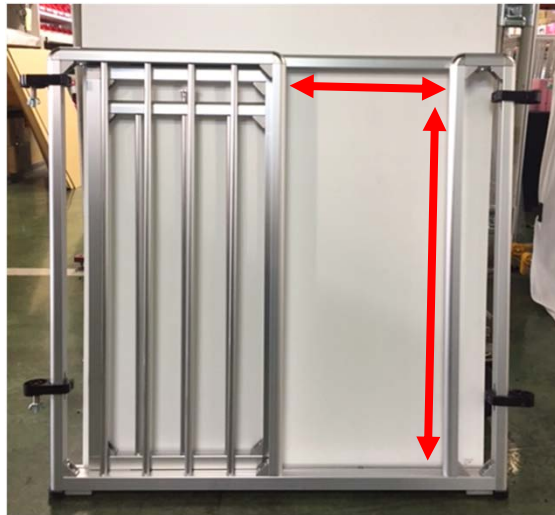

スライド式ドアパネル 出入り口 内寸

H670 W1114

高さ
595mm
幅
355mm

H670 W1698

高さ
595mm
幅
500mm

H970 W1114

高さ
895mm
幅
355mm

H970 W1698

高さ
895mm
幅
500mm

H1170 W1114

高さ
1095mm
幅
355mm

H1170 W1698

高さ
1095mm
幅
500mm